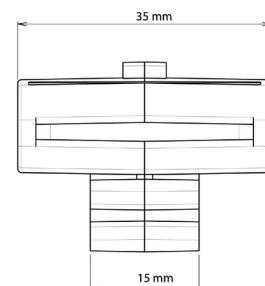

LES + PRODUIT

- Verrouille la tenue du profilé de finition.
- Sert de repère visuel pour le bon alignement de la dalle de revêtement.
- Compatible avec les plaques à dalle de la gamme «Essentiel» et de la gamme CLEMAN®.

🔍 CARACTÉRISTIQUES

- Matière : polypropylène recyclé
- Couleur : noir
- Dimensions : 35 x 26,6 x 26,1 mm
- Poids : 4 g
- Résistant aux températures entre -30° et +60°C
- Résistant aux UV et au GEL

📦 CONDITIONNEMENT