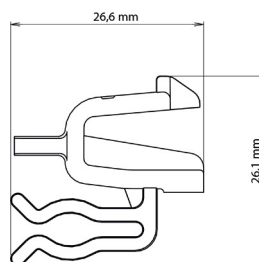

LES + PRODUIT

- Verrouille la tenue du profilé de finition.
- Sert de repère visuel pour le bon alignement de la dalle de revêtement.
- Compatible avec les plaques à dalle de la gamme «Essentiel» et de la gamme CLEMAN®.

✓ APPLICATIONS

- Permet de maintenir le profilé de finition Jouplast®.

💡 RECOMMANDATIONS D'UTILISATION

- Terrasse à usage piéton uniquement.
- Usage extérieur uniquement.
- Compter 1 clip par plaque à dalle.
- Compter 2 clips pour un angle.
- Positionner le clip dans les pièges à colle de la plaque à dalle avant de placer cette dernière sur le plot.

🔍 CARACTÉRISTIQUES

- Matière : polypropylène recyclé
- Couleur : noir
- Dimensions : 35 x 26,6 x 26,1 mm
- Poids : 4 g
- Résistant aux températures entre -30° et +60°C
- Résistant aux UV et au GEL

📦 CONDITIONNEMENT

- Sachet de 8 pièces (carton de 30 sachets)

PRODUITS COMPLEMENTAIRES

- Jonction droite
- Angle rentrant
- Angle sortant
- Carré d'isolation agrippant