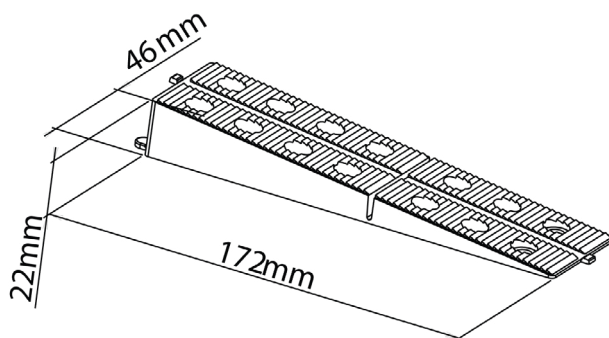

LES + PRODUIT

- Permet de rattraper de 11 à 40 mm de hauteur avec une seule référence.
- Calage précis grâce aux dents de scies.
- Compatibles avec les cales plates.
- Trous pour vis de fixation prévus : aucun besoin de percer la cale.
- Ultra résistante.

APPLICTIONS

- S'utilise pour n'importe quel type de calage de plancher bois (terrasse, parquet) et pour tous travaux intérieurs et extérieurs de menuiserie.
- Permet des réglages de 11 à 40 mm.

RÉSISTANCE

- Résistance en compression : supérieure à 2T.

RECOMMANDATIONS D'UTILISATION

- Peut être vissée, collée ou clouée.

CARACTÉRISTIQUES

- Matière : polypropylène recyclé
- Couleur : orange
- Dimensions : 172 mm x 46 mm x 22 mm
- Ergots de fixation : 7 mm / Quantité : 2
- Poids : 42,50 g
- Résistant aux températures entre -30°C et +60°C
- Résistant aux UV et au GEL

CONDITIONNEMENT

- Seau de 50 pièces (Palette de 72 seaux - Palette gerbable)
- Seau mixte H90 x 50 + H170 x 30 (Palette de 72 seaux - Palette gerbable)
- Carton de 12 sachets brochables de 25 pièces (Palette de 12 cartons - Palette gerbable)