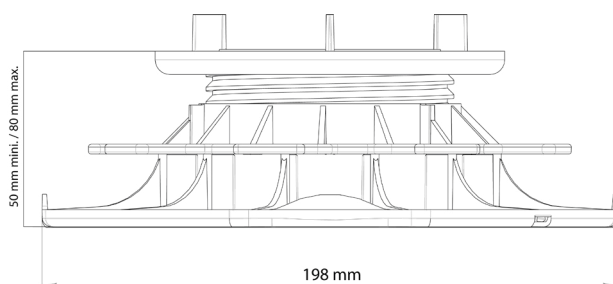

LES + PRODUIT

- Rapidité et facilité d'installation.
- Réglage de la hauteur manuel et millimétré grâce à l'écrou : pas d'outils additionnels.
- 4 écarteurs 3 mm sécables pour obtenir une surface lisse.
- Forme du flasque optimisée : facilite le calage contre un mur ou dans un angle.
- Conforme au DTU 43.1.

🔧 RECOMMANDATIONS D'UTILISATION

- Terrasse à usage piéton uniquement.
- Usage extérieur uniquement.
- Qualification des dalles «autoportant» obligatoire, de classe T7 ou T11 suivant la classe d'appellation NF norme NF EN 1339 ou F+ selon le référentiel QB32 du CSTB.
- Respecter les préconisations de pose du fabricant du dallage, et calculer le nombre de plots par m² suivant usage.
- Les plots standards s'utilisent sur un sol plan régulier, ne présentant pas de différence de niveau au-delà de 1,5%.
- Dans le cas où le plot est utilisé à sa hauteur maximale, il est préconisé de rajouter une réhausse de 10 mm afin d'apporter plus de souplesse lors du réglage.
- Dans le cas où le plot est utilisé à sa hauteur minimale, il est préconisé d'utiliser le plot de la taille inférieure en ajoutant une réhausse de 10 mm afin d'apporter plus de souplesse lors du réglage.
- La pose sur plots se fait uniquement sur un sol stabilisé ou sur dalle béton existante.
- Gomme acoustique non fournie.
- Consulter nos conseils de pose sur notre site internet.

🔍 CARACTÉRISTIQUES

- Matière : polypropylène recyclé
- Couleur : noir, écrou bleu
- Hauteur réglable : mini.: 50 mm / maxi.: 80 mm
- Ecarteur : hauteur : 9 mm / épaisseur : 3 mm / qté : 4
- Diamètre du flasque : 198 mm - Surface d'appui au sol >300 cm²
- Diamètre tête du plot : 120 mm - Surface d'appui >100 cm²
- Poids : 0,257 kg
- Résistant aux températures entre -30°C et +60°C
- Résistant aux UV et au GEL