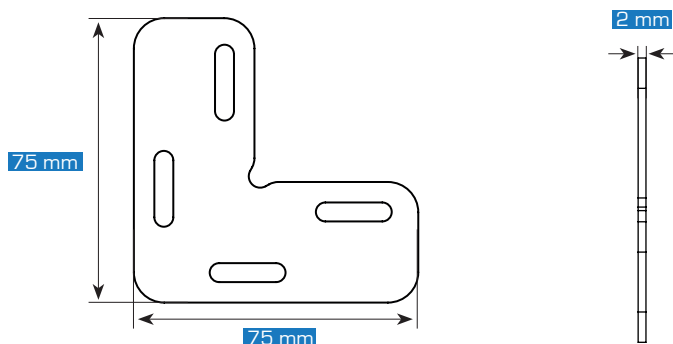

## CARACTÉRISTIQUES

- › Matière : acier zingué.
- › Poids : 50 gr.
- › Dimensions : 75 mm x 75 mm - Ep. 2mm.

## FIXATION

Vis autoforeuse avec tête hexagonale et collerette intégrée  
4.8 x 19 mm

## CONDITIONNEMENT

Sachet de 20 pièces

8 sachets par carton

L: 30 cm x l: 20 cm x H: 12.5 cm

64 cartons par palette

L: 120 cm x l: 80 cm x H: 60 cm