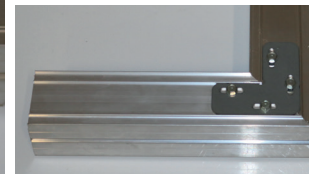

## CARACTÉRISTIQUES

- › Matière : acier zingué.
- › Poids : 50 gr.
- › Dimensions : 75 mm x 75 mm - Ep. 2mm.

## FIXATION

Vis autoforeuse avec tête hexagonale et collerette intégrée  
4.8 x 19 mm